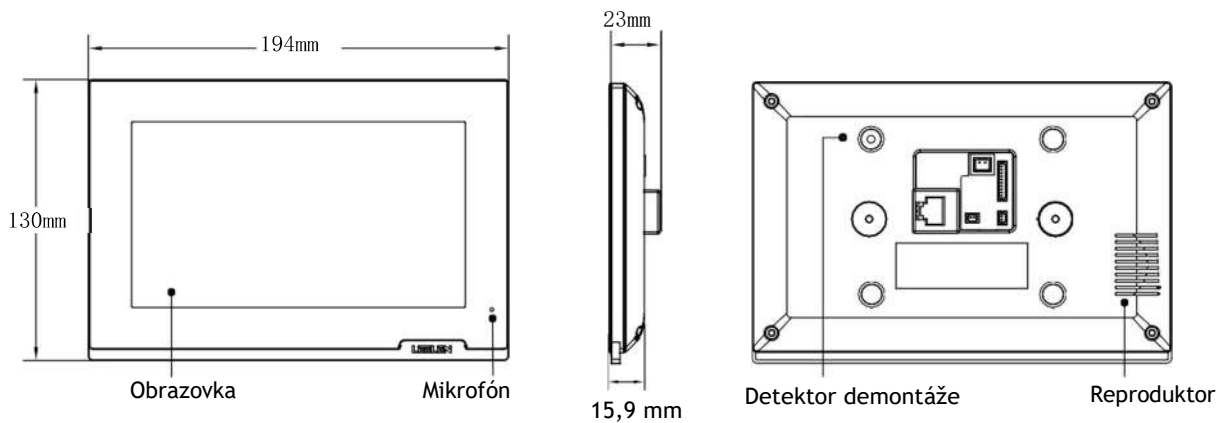

V50

VNÚTORNÁ STANICA

RÝCHLY SPRIEVODCA

Obsah balenia

 V50 × 1	 NÁSTENNÁ KONZOLA × 1	 ODPOR × 8	 SKRUTKA ST4×20 × 2
	 AWG20 × 1	 10 PIN KÁBEL × 1	 Ø6×30 mm GUMOVÁ ZÁTKA × 2

Prehľad produktu

Terminál a elektroinštalácia

Inštalácia

1. Upevnite závesnú dosku na krabicu 86 pomocou skrutiek.
2. Po dokončení zapojenia namontujte zariadenie na závesnú dosku.
3. Inštalácia zariadenia úspešne dokončená.

Informácie o objednávke

Model	Popis
EH-IS-V50-ENL03	Vnútrotný monitor Wi-Fi (čierny)
EH-IS-V50-ENL04	Vnútrotný monitor Wi-Fi (biely)

Konfigurácia

- **Nastavenie adresy:** Prejdite v menu: Project Settings -> Address page - stránka na nastavenie IP adresy a vlastného čísla atď.
- **Nastavenie monitorovania:** Prejdite v menu: Project Settings -> Monitor - pre nastavenie čísla zariadenia vstupnej stanice, ktorá sa má monitorovať.
- **Nastavenie zabezpečenia:** Prejdite v menu: Project Settings -> Stránka zabezpečenia (Security) a nastavte podrobné údaje typu aplikácie pre 8 alarmových zón.