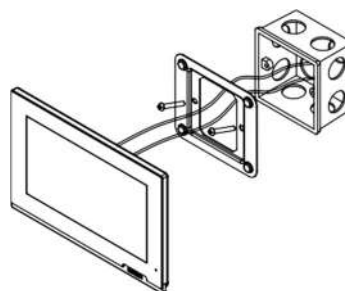

V50

VNÚTORNÁ STANICA

RÝCHLY SPRIEVODCA

Obsah balenia

 V50 × 1	 NÁSTENNÁ KONZOLA × 1	 ODPOR × 8	 SKRUTKA ST4×20 × 2
	 AWG20 × 1	 10 PIN KÁBEL × 1	 Ø6×30 mm GUMOVÁ ZÁTKA × 2

Prehľad produktu

Terminál a elektroinštalácia

Inštalácia

1. Upevnite závesnú dosku na krabicu 86 pomocou skrutiek.
2. Po dokončení zapojenia namontujte zariadenie na závesnú dosku.
3. Inštalácia zariadenia úspešne dokončená.

Informácie o objednávke

Model	Popis
EH-IS-V50-ENL03	Vnútrotný monitor Wi-Fi (čierny)
EH-IS-V50-ENL04	Vnútrotný monitor Wi-Fi (biely)

Konfigurácia

- **Nastavenie adresy:** Prejdite v menu: Project Settings -> Address page - stránka na nastavenie IP adresy a vlastného čísla atď.
- **Nastavenie monitorovania:** Prejdite v menu: Project Settings -> Monitor - pre nastavenie čísla zariadenia vstupnej stanice, ktorá sa má monitorovať.
- **Nastavenie zabezpečenia:** Prejdite v menu: Project Settings -> Stránka zabezpečenia (Security) a nastavte podrobné údaje typu aplikácie pre 8 alarmových zón.