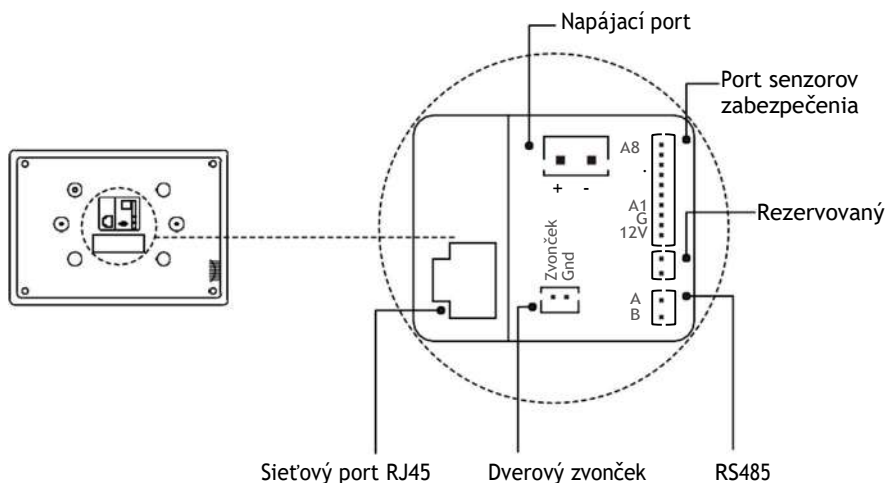

V50

VNÚTORNÁ STANICA

RÝCHLY SPRIEVODCA

Obsah balenia

 V50 × 1	 NÁSTENNÁ KONZOLA × 1	 ODPOR × 8	 SKRUTKA ST4×20 × 2
	 AWG20 × 1	 10 PIN KÁBEL × 1	 Ø6×30 mm GUMOVÁ ZÁTKA × 2

Prehľad produktu

Terminál a elektroinštalácia

Inštalácia

1. Upevnite závesnú dosku na krabicu 86 pomocou skrutiek.
2. Po dokončení zapojenia namontujte zariadenie na závesnú dosku.
3. Inštalácia zariadenia úspešne dokončená.

Informácie o objednávke

Model	Popis
EH-IS-V50-ENL03	Vnútrotný monitor Wi-Fi (čierny)
EH-IS-V50-ENL04	Vnútrotný monitor Wi-Fi (biely)

Konfigurácia

- **Nastavenie adresy:** Prejdite v menu: Project Settings -> Address page - stránka na nastavenie IP adresy a vlastného čísla atď.
- **Nastavenie monitorovania:** Prejdite v menu: Project Settings -> Monitor - pre nastavenie čísla zariadenia vstupnej stanice, ktorá sa má monitorovať.
- **Nastavenie zabezpečenia:** Prejdite v menu: Project Settings -> Stránka zabezpečenia (Security) a nastavte podrobné údaje typu aplikácie pre 8 alarmových zón.