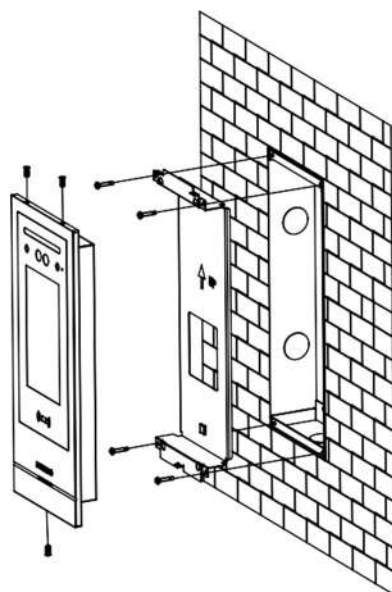

Rozhrania zariadenia

Sieťový port	RJ45
RS485	1
Reléový výstup	1
Port detekcie požiaru	1
12V výstupný port	Rezervovaný
Port na zámok	1
Port stavu dverí	1

Všeobecné parametre

Inštalácia	Zapustená montáž
Farba	Strieborná
Rozmery	162 × 378 × 35,5 mm
Pracovná teplota	-30 °C ~ +60 °C
Skladovacia teplota	-40 °C ~ +70 °C
IP / IK krytie	IP65 / IK07
Spotreba v pohotov. režime	3.5W
Maximálna spotreba	7,5 W
Napájanie	12 ~ 24V DC
Hmotnosť	Bez balenia: 1740 g S balením: 1970 g

Objednávacie informácie

model	popis
EH-OS-M33-ENL01	Vonkajšia stanica M33 (strieborná)

Inštalácia

- Vytvorte otvor (veľkosť otvoru ako veľkosť zapustenej krabice a nie väčší ako veľkosť zariadenia).
- Vložte zapustenú krabicu do otvoru a pripevnite ju cementovou kašou.
- Pripojte vodiče, upevnite vonkajšiu stanicu na vopred zabudovaný rám a uzamknite ju skrutkami, Potom je inštalácia úspešne ukončená.