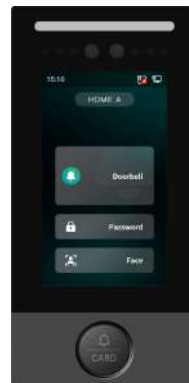

## VONKAJŠIA STANICA **M29**

4,3" OBRAZOVKA

### Kľúčové vlastnosti

- Otváranie dverí pomocou rozpoznávania tváre
- Vstavaný systém Linux
- 4,3-palcová dotyková obrazovka a mechanické tlačidlo
- Alarm v prípade násilnej demontáže zariadenia
- Konfigurácia pomocou web rozhrania
- 2 Mpx HD duálne kamery
- Biele osvetlenie
- HDR