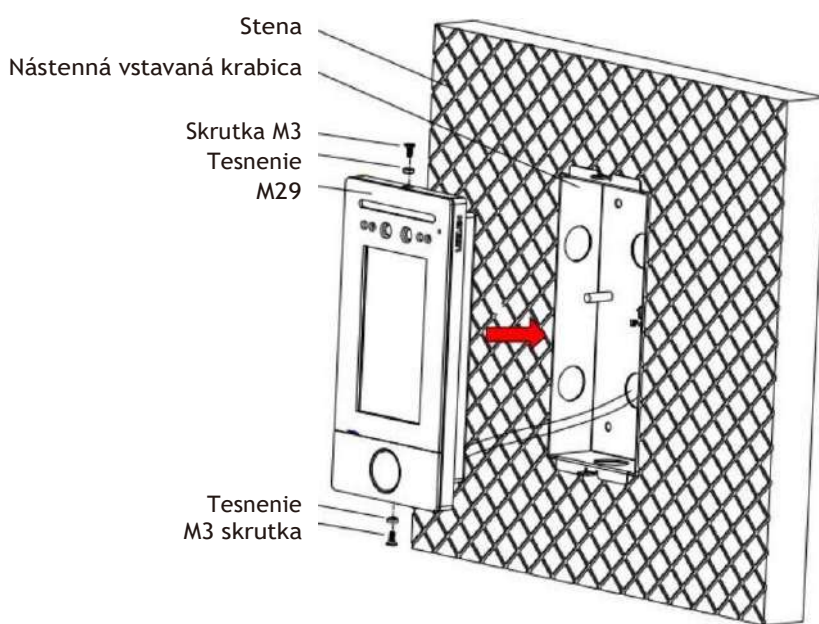

Informácie o objednávke

model	popis
EH-OS-M29	Vonkajšia stanica M29 (šedá)

Inštalácia

- Vytvorte otvor (veľkosť otvoru ako veľkosť zapustenej krabice a nie väčší ako veľkosť zariadenia).
- Vložte zapustenú krabicu do otvoru a pripevnite ju cementovou suspenziou.
- Pripojte vodiče, upevnite vonkajšiu stanicu na vopred zabudovaný rám a uzamknite ju skrutkami, Potom je inštalácia úspešne ukončená.

Aplikácia inštalácie

- Rodinné domy
- Bytové komplexy