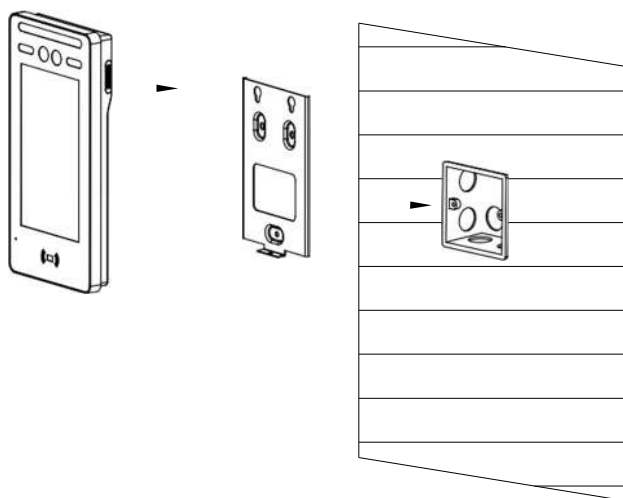

Rozhrania zariadenia

Sieťový port	RJ45
RS485	1
Reléový výstup	1
Požiarneho detekčný port	1
12V výstupný port	Rezervovaný
Port zámku	1
Port stavu dverí	1

Všeobecné parametre

Inštalácia	Montáž na stenu
Rozmery	120×246×29mm
Farba	Čierna
Pracovná teplota	-30°C ~ +60°C
Skladovacia teplota	-40°C ~ +70°C
IP /IK úroveň	IP65 / IK07
Napájanie	12-24V DC
Hmotnosť	Bez balenia: 810 g
Spotreba energie v pohotovostnom režime	3,5W
Maximálna spotreba energie	7,5 W

Informácie o objednávke

model	popis
EH-OS-M28-ENL01	Vonkajšia stanica M28 (čierna)

Inštalácia

- Pripevnite montážnu dosku na stenu na spojovaciu skrinku pomocou skrutiek.
- Po dokončení zapojenia namontujte zariadenie na montážnu dosku na stenu.
- Inštalácia zariadenia je dokončená.