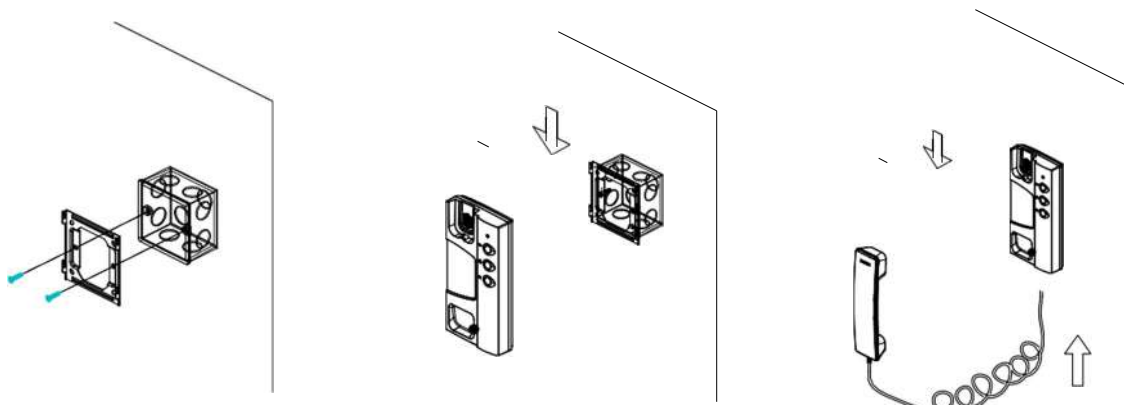

Inštalácia

- Upevnite závesnú dosku na krabici 86 pomocou skrutiek.
- Zaveste základňu zariadenia na závesnú dosku.
- Zapojte kábel slúchadla do základne telefónu, slúchadlo zaveste na základňu.

Aplikácia inštalácie

- Rodinné domy
- Bytové komplexy