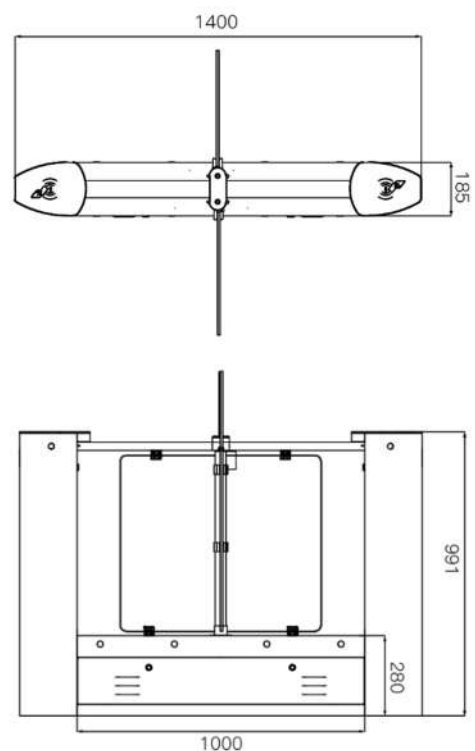

## Špecifikácie

Model č.	DSN-80
Typ	Nebula Speed Gate (high glass)
Značka	Daosafe
Certifikácia	Zhoda CE, ROHS
Materiál rámu	Nehrdzavajúca oceľ 304 + špičkové čierne lakovanie
Materiál panelu pre prikladanie kariet	Tvrdené sklo
Materiál ramena	Plexisklo - priehľadné (štandard)
Rozmery	1400 × 185 × 990 mm
Čistá hmotnosť	85 kg/ks (jednoprechodový), 105 kg/ks (dvojprechodový)
Šírka priechodu	600 mm (štandard), 900 mm (pre hendikepovaných)
Výška ramena	1200 mm (štandard), 900 mm – 1800 mm (voliteľná)
Krytie	IP65
Smer prechodu	Jednosmerná / obojsmerná
MCBF Priemerný cyklus medzi zlyhaním	12 miliónov
Napájanie	AC 220V/110V, 50/60Hz
Prevádzkové napätie	24V DC
Spotreba energie	40 - 70W
Prevádzková teplota	-15 °C - 70 °C
Prevádzková vlhkosť	0 ~ 95% (bez zmrazenia)
Pracovné prostredie	Vnútorne / vonkajšie (prístrešok)
Kapacita	50 - 55 osôb za minútu
LED indikátor	Unikátny modrý LED pásik (predný + vrchný)
Infračervený senzor	6 párov (štandard)
Núdzový stav	Automatické ramená sa otvoria pri vypnutí
Flexibilita	Integrácia s akýmkoľvek riadením prístupu
Komunikácia	Suchý kontakt, reléový signál, RS485

## Rozmery