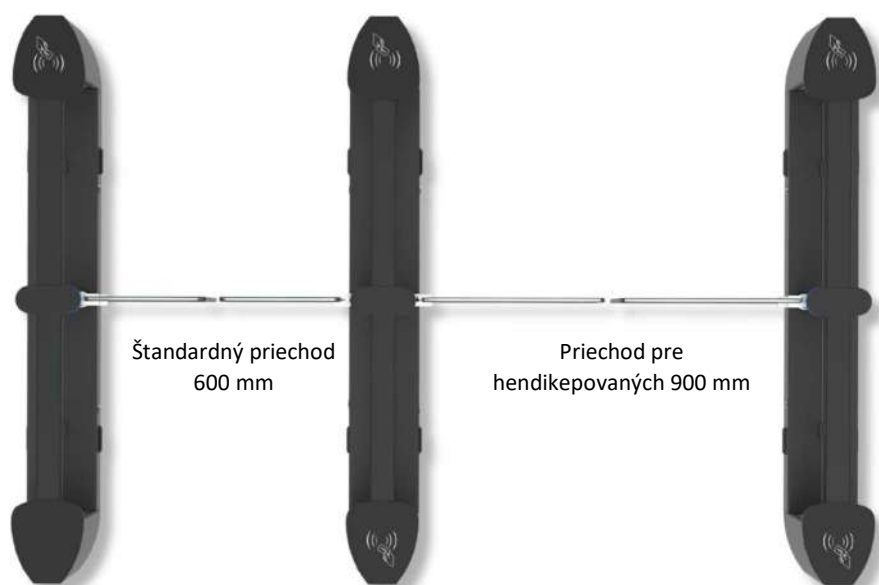

Šírka skla

Šírka priechodu môže mať 600 mm pre normálny priechod ale brána môže tiež mať 900 mm ramená pre široký priechod, invalidný vozík alebo osoby s veľkou batožinou.