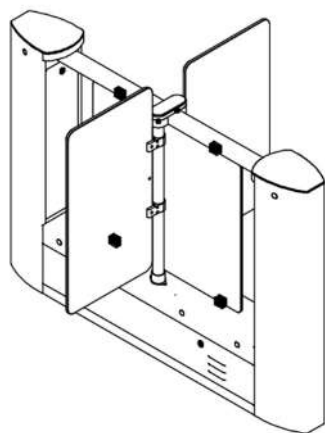

## Špecifikácie

Model č.	DSN-80
Typ	Nebula Speed Gate (high glass)
Značka	Daosafe
Certifikácia	Zhoda CE, ROHS
Materiál rámu	Nehrdzavajúca oceľ 304 + špičkové čierne lakovanie
Materiál panelu pre prikladanie kariet	Tvrdené sklo
Materiál ramena	Plexisklo - priehľadné (štandard)
Rozmery	1400 × 185 × 990 mm
Čistá hmotnosť	85 kg/ks (jednoprechodový), 105 kg/ks (dvojprechodový)
Šírka priechodu	600 mm (štandard), 900 mm (pre hendikepovaných)
Výška ramena	1200 mm (štandard), 900 mm – 1800 mm (voliteľná)
Krytie	IP65
Smer prechodu	Jednosmerná / obojsmerná
MCBF Priemerný cyklus medzi zlyhaním	12 miliónov
Napájanie	AC 220V/110V, 50/60Hz
Prevádzkové napätie	24V DC
Spotreba energie	40 - 70W
Prevádzková teplota	-15 °C - 70 °C
Prevádzková vlhkosť	0 ~ 95% (bez zmrazenia)
Pracovné prostredie	Vnútorne / vonkajšie (prístrešok)
Kapacita	50 - 55 osôb za minútu
LED indikátor	Unikátny modrý LED pásik (predný + vrchný)
Infračervený senzor	6 párov (štandard)
Núdzový stav	Automatické ramená sa otvoria pri vypnutí
Flexibilita	Integrácia s akýmkoľvek riadením prístupu
Komunikácia	Suchý kontakt, reléový signál, RS485

## Rozmery