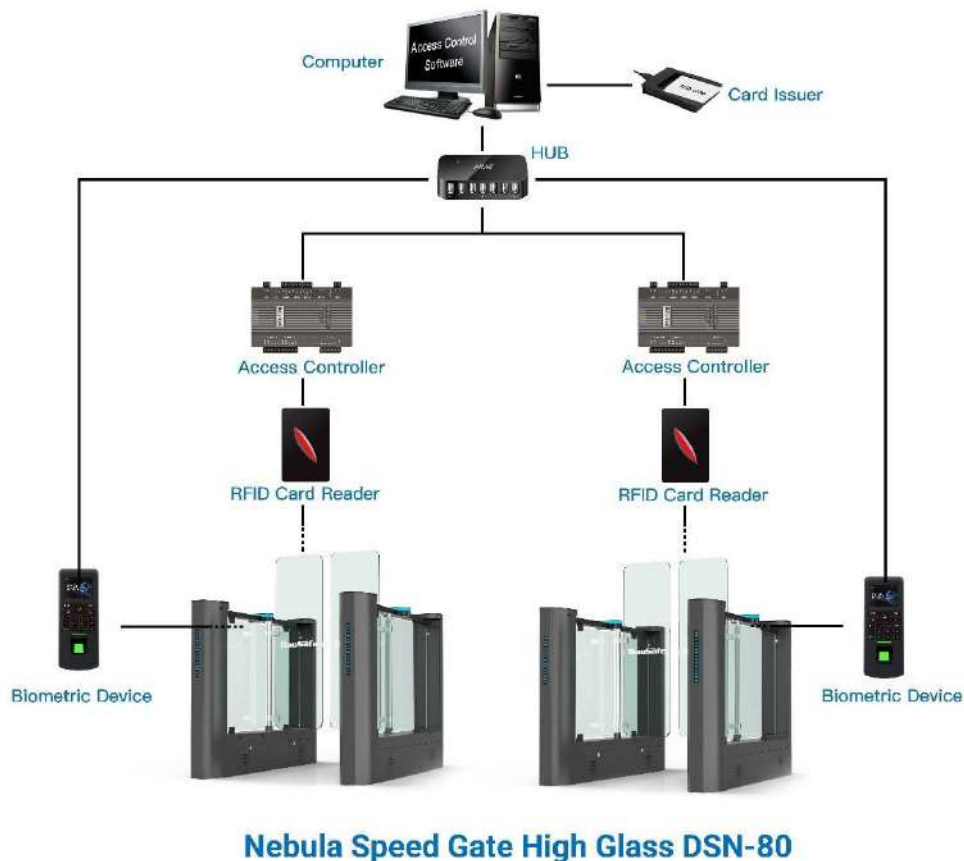

Systémová integrácia