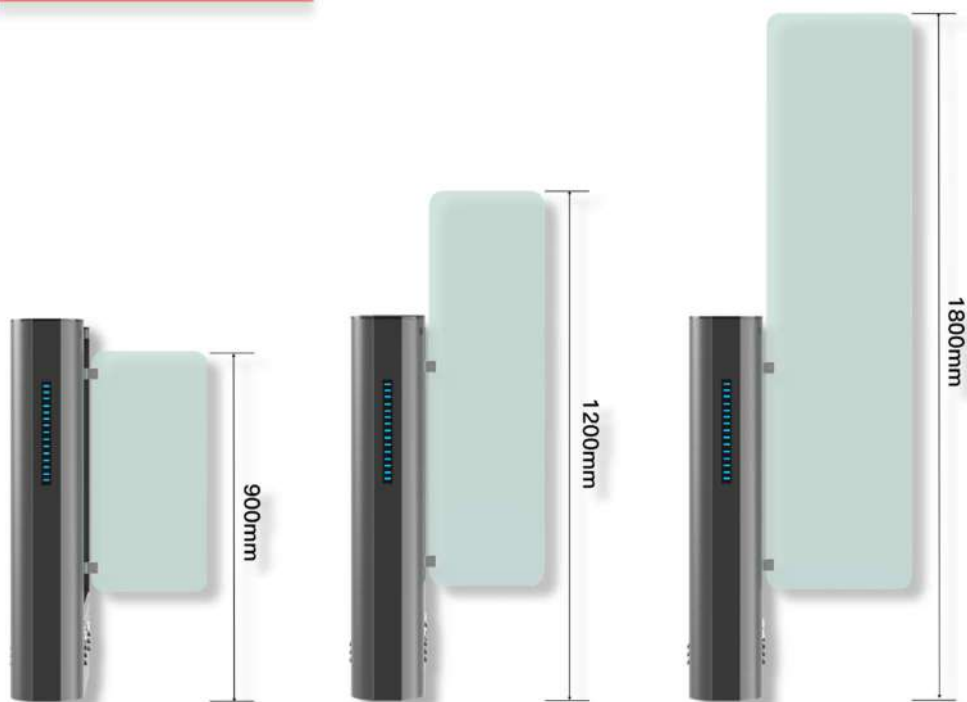

Štandardný priechod + priechod pre hendikepovaných

1200 mm vysoké sklo

1800 mm vysoké sklo

## Výška skla

Výška skla môže byť **900 mm** alebo **1200 mm** alebo **1800 mm** na zabránenie neoprávnenému vstupu osobe.