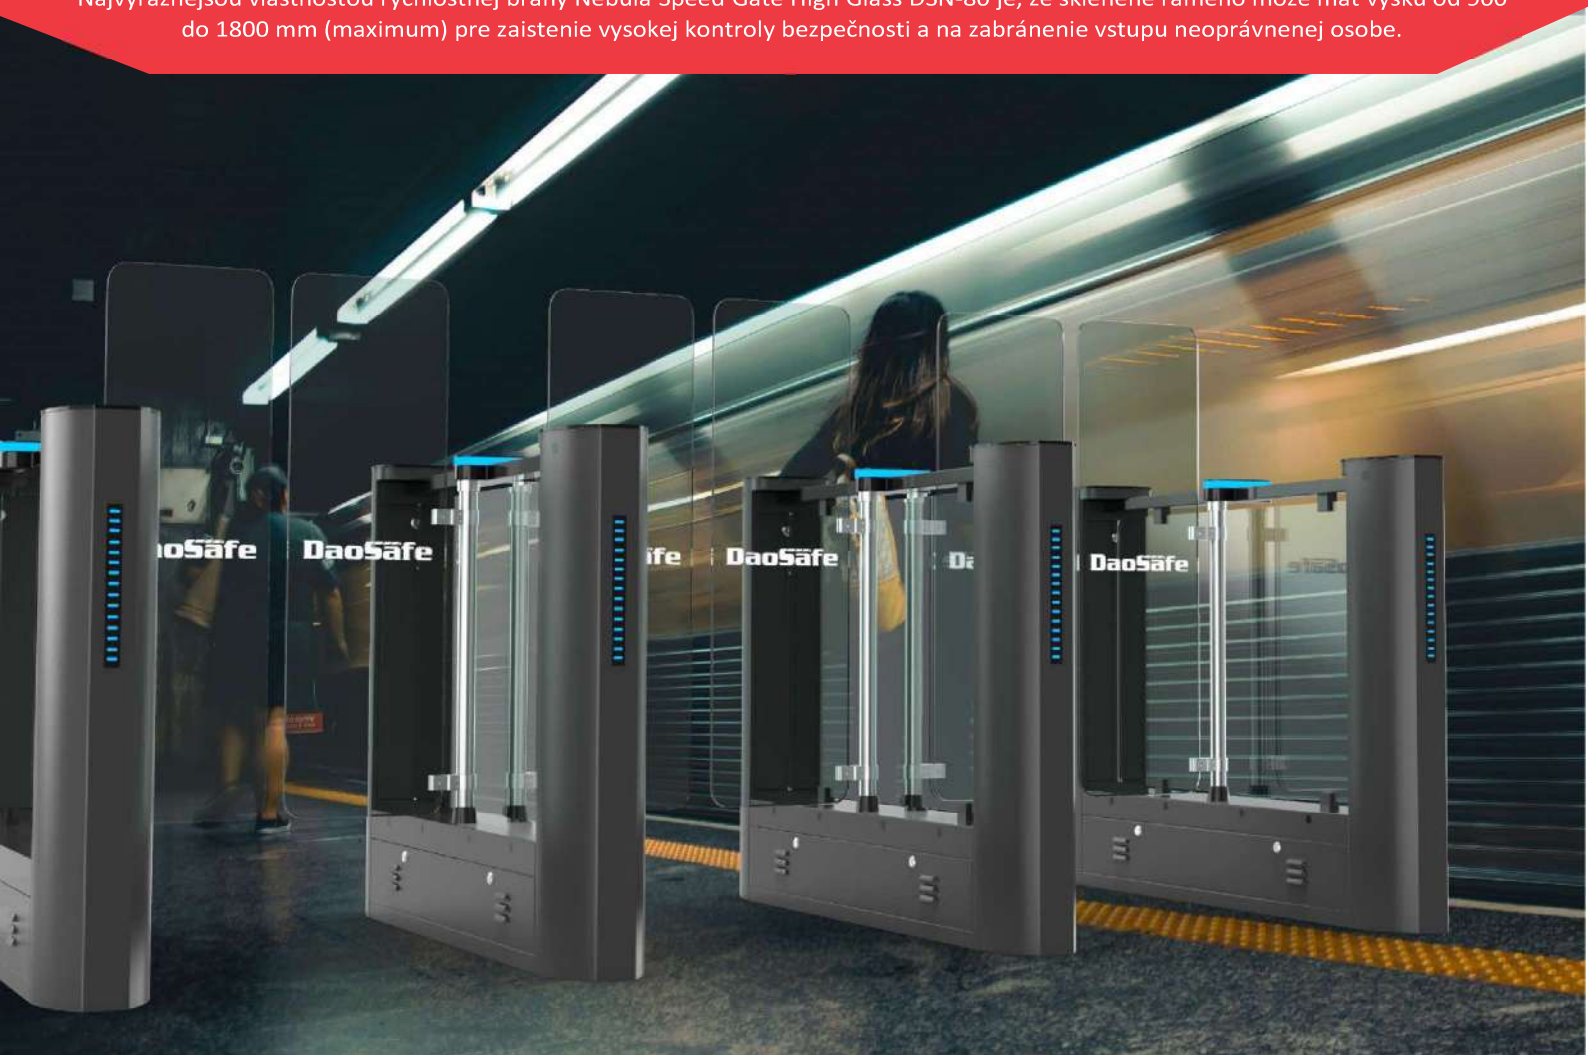

## Špecifikácie

Model č.	DSN-80
Typ	Nebula Speed Gate (high glass)
Značka	Daosafe
Certifikácia	Zhoda CE, ROHS
Materiál rámu	Nehrdzavajúca oceľ 304 + špičkové čierne lakovanie
Materiál panelu pre prikladanie kariet	Tvrdené sklo
Materiál ramena	Plexisklo - priehľadné (štandard)
Rozmery	1400 × 185 × 990 mm
Čistá hmotnosť	85 kg/ks (jednoprechodový), 105 kg/ks (dvojprechodový)
Šírka priechodu	600 mm (štandard), 900 mm (pre hendikepovaných)
Výška ramena	1200 mm (štandard), 900 mm – 1800 mm (voliteľná)
Krytie	IP65
Smer prechodu	Jednosmerná / obojsmerná
MCBF Priemerný cyklus medzi zlyhaním	12 miliónov
Napájanie	AC 220V/110V, 50/60Hz
Prevádzkové napätie	24V DC
Spotreba energie	40 - 70W
Prevádzková teplota	-15 °C - 70 °C
Prevádzková vlhkosť	0 ~ 95% (bez zmrazenia)
Pracovné prostredie	Vnútorne / vonkajšie (prístrešok)
Kapacita	50 - 55 osôb za minútu
LED indikátor	Unikátny modrý LED pásik (predný + vrchný)
Infračervený senzor	6 párov (štandard)
Núdzový stav	Automatické ramená sa otvoria pri vypnutí
Flexibilita	Integrácia s akýmkoľvek riadením prístupu
Komunikácia	Suchý kontakt, reléový signál, RS485

# DSN-80

Najvýraznejšou vlastnosťou rýchlostnej brány Nebula Speed Gate High Glass DSN-80 je, že sklenené rameno môže mať výšku od 900 do 1800 mm (maximum) pre zaistenie vysokej kontroly bezpečnosti a na zabránenie vstupu neoprávnenej osoby.