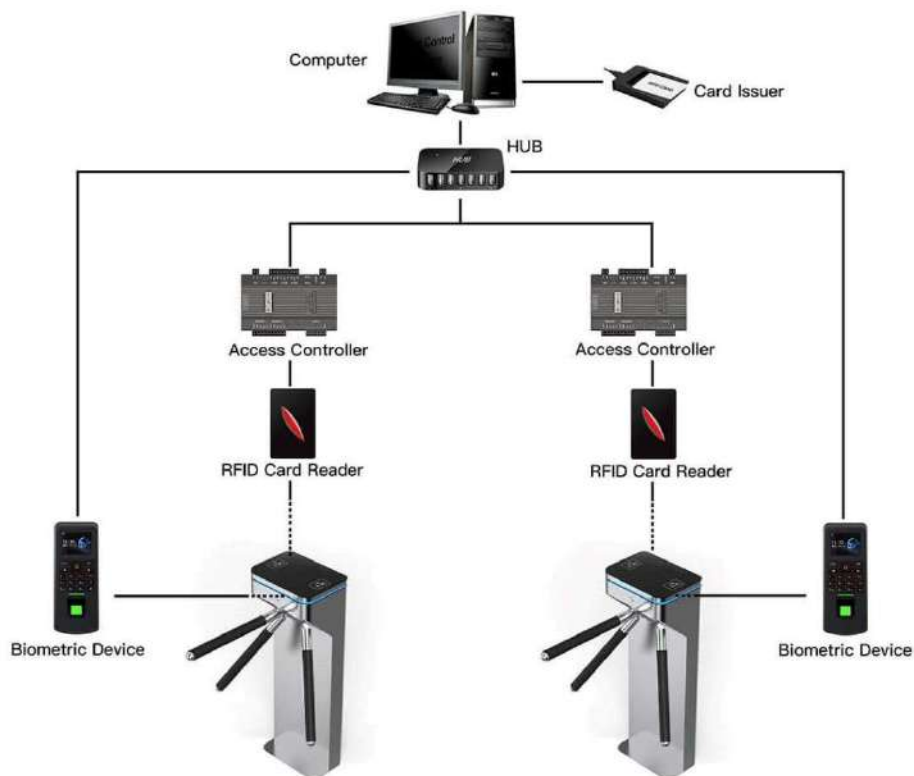

## Špecifikácie

Model č.	DSN-50
Typ	Trojramenný turniket Nebula
Flexibilita	Integrácia s akýmkoľvek riadením prístupu
Certifikácia	Zhoda CE, ROHS
Komunikácia	Suchý kontakt, reléový signál, RS485
Materiál rámu	Brúsená nehrdzavejúca oceľ 304 + špičkové čierne tvrdené sklo
Materiál ramena	Nerezová oceľ 304 s gumovým chráničom
Rozmery	360 × 260 × 980 mm
Čistá hmotnosť	35 kg/ks
Šírka prechodu	550 mm (dĺžka ramena: 500 mm)
Smer prechodu	Jednosmerný / obojsmerný
MCBF Priemerný cyklus medzi zlyhaním	10 miliónov
Napájanie	AC 220V/110V, 50/60Hz
Prevádzkové napätie	24V DC
Spotreba energie	20 Wattov
Prevádzková teplota	-20 °C - 75 °C
Prevádzková vlhkosť	0 ~ 95% (bez zmrazenia)
Pracovné prostredie	Vnútorne / vonkajšie
Kapacita	40 osôb za minútu
LED indikátor	Unikátny modrý LED pásik (predný + horný +bočný)
Núdzový stav	Automatické rameno sa otvorí pri vypnutí

# DSN-50

Trojramenný turniket Nebula DSN-50 je jednoduchý typ s najnižšou cenou zo všetkých typov turniketov. Najvýraznejšou vlastnosťou je tenký a jemný dizajn (360 × 260 × 980 mm), ktorý nezaberie veľa miesta.

## Systemová integrácia

#### Poznámky:

- Riadiaca doska turniketu podporuje prácu s akýmkoľvek reléovým signálom a podporuje integráciu s akýmkoľvek systémom riadenia prístupu 3. strany: RFID, BIOMETRICKÝ, QR / ČIAROVÝ KÓD atď.
- Viac prístupových riadiacich dosiek je možné pripojiť pomocou TCP/IP cez sieťový kábel, ovládanie centrálnym počítačom.
- Riadiaca doska turniketu je aj s výstupom RS232 s možnosťou pripojenia k mini PC. Turniket sa otvorí po prijatí jednoduchého kódu počítačom, ktorý je vhodný pre komplikované riešenie systému predaja lístkov.