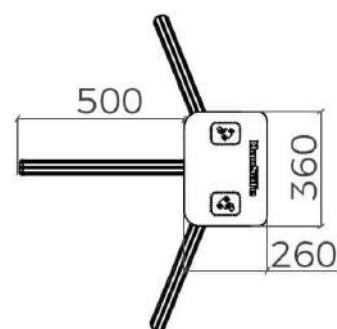

## Špecifikácie

Model č.	DSN-50
Typ	Trojramenný turniket Nebula
Flexibilita	Integrácia s akýmkoľvek riadením prístupu
Certifikácia	Zhoda CE, ROHS
Komunikácia	Suchý kontakt, reléový signál, RS485
Materiál rámu	Brúsená nehrdzavejúca oceľ 304 + špičkové čierne tvrdené sklo
Materiál ramena	Nerezová oceľ 304 s gumovým chráničom
Rozmery	360 × 260 × 980 mm
Čistá hmotnosť	35 kg/ks
Šírka prechodu	550 mm (dĺžka ramena: 500 mm)
Smer prechodu	Jednosmerný / obojsmerný
MCBF Priemerný cyklus medzi zlyhaním	10 miliónov
Napájanie	AC 220V/110V, 50/60Hz
Prevádzkové napätie	24V DC
Spotreba energie	20 Wattov
Prevádzková teplota	-20 °C - 75 °C
Prevádzková vlhkosť	0 ~ 95% (bez zmrazenia)
Pracovné prostredie	Vnútorne / vonkajšie
Kapacita	40 osôb za minútu
LED indikátor	Unikátny modrý LED pásik (predný + horný +bočný)
Núdzový stav	Automatické rameno sa otvorí pri vypnutí

Pohľad spredu

Bočný pohľad

Pohľad zvrchu