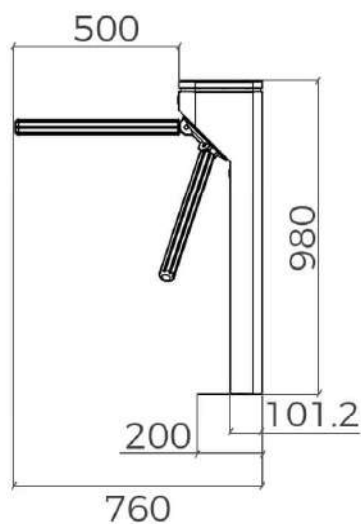

### Popis

BEZPEČNOSŤ

DIZAJN

CENA

- Trojramenný turniket Nebula DSN-50 je nákladovo najefektívnejší vo všetkých typoch turniketov.
- Najvýraznejšou vlastnosťou je tenký a jemný dizajn (360 × 260 × 980 mm), ktorý nezaberie veľa miesta. Na prvý pohľad vyniká jeho jednoduchosť a krása.
- V hornej časti je pokrytý vysokým čiernym tvrdeným sklom, ktoré pôsobí atraktívnym a pôsobivým dojmom.
- Horný kryt z tvrdeného skla a panel na priloženie kariet sú zakomponované do tradičného dizajnu z nehrdzavejúcej ocele. Kombinácia tradície a moderného umenia v súlade s našou víziou prináša nečakané estetické prekvapenie.
- Celé telo z nehrdzavejúcej ocele je obklopené oslnivou ozdobnou svetelnou LED lištou, ktorá dodáva turniketu estetický a osobitý zmysel.
- Vynikajúci proces výroby: Integrovaná výroba foriem na zabezpečenie záruky vysokej kvality.
- Precízne zváranie: zabezpečenie robotické zváranie na zlepšenie vysokej technologickej úrovne..
- Je ideálny pre vnútorné aj vonkajšie prostredie.
- V prípade núdze horizontálne ramená turniketu automaticky klesnú, aby sa umožnil voľný priechod pri vypnutí.

## Špecifikácie

Model č.	DSN-50
Typ	Trojramenný turniket Nebula
Flexibilita	Integrácia s akýmkoľvek riadením prístupu
Certifikácia	Zhoda CE, ROHS
Komunikácia	Suchý kontakt, reléový signál, RS485
Materiál rámu	Brúsená nehrdzavejúca oceľ 304 + špičkové čierne tvrdené sklo
Materiál ramena	Nerezová oceľ 304 s gumovým chráničom
Rozmery	360 × 260 × 980 mm
Čistá hmotnosť	35 kg/ks
Šírka prechodu	550 mm (dĺžka ramena: 500 mm)
Smer prechodu	Jednosmerný / obojsmerný
MCBF Priemerný cyklus medzi zlyhaním	10 miliónov
Napájanie	AC 220V/110V, 50/60Hz
Prevádzkové napätie	24V DC
Spotreba energie	20 Wattov
Prevádzková teplota	-20 °C - 75 °C
Prevádzková vlhkosť	0 ~ 95% (bez zmrazenia)
Pracovné prostredie	Vnútorne / vonkajšie
Kapacita	40 osôb za minútu
LED indikátor	Unikátny modrý LED pásik (predný + horný +bočný)
Núdzový stav	Automatické rameno sa otvorí pri vypnutí