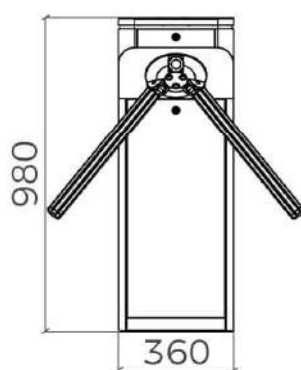

Bočný pohľad