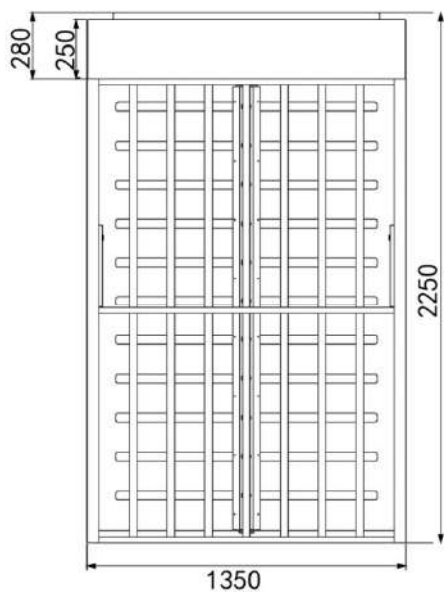

Neponúkame len turniketové brány
Ponúkame riešenia úplnej kontroly prístupu

Špecifikácia

Model č.	DS401FS
Typ	Celotelový turniket so zastrešením
Komunikácia	Suchý kontakt, reléový signál, RS485
Materiál rámu	nehrdzavejúca oceľ 304
Podpora ramena	120° rotory s 3 sekciami alebo 90° rotory so 4 sekciami
Rozmery	1500 × 1350 × 2250 mm
Čistá hmotnosť	250 kg/ks
Šírka priechodu	1 priechod, 650 mm/priechod
Smer prechodu	Jednosmerný / obojsmerný
MCBF	5 miliónov
Napájanie	AC 220V/110V, 50/60Hz
Prevádzkové napätie	24V DC
Spotreba energie	40 Wattov
Prevádzková teplota	-15 °C - 60 °C
Prevádzková vlhkosť	0 ~ 95% (bez zmrazenia)
Pracovné prostredie	Vnútorne / vonkajšie
Kapacita	35 - 40 osôb za minútu
LED indikátor	Áno
Núdzový stav	Automatické rameno sa otvorí pri vypnutí