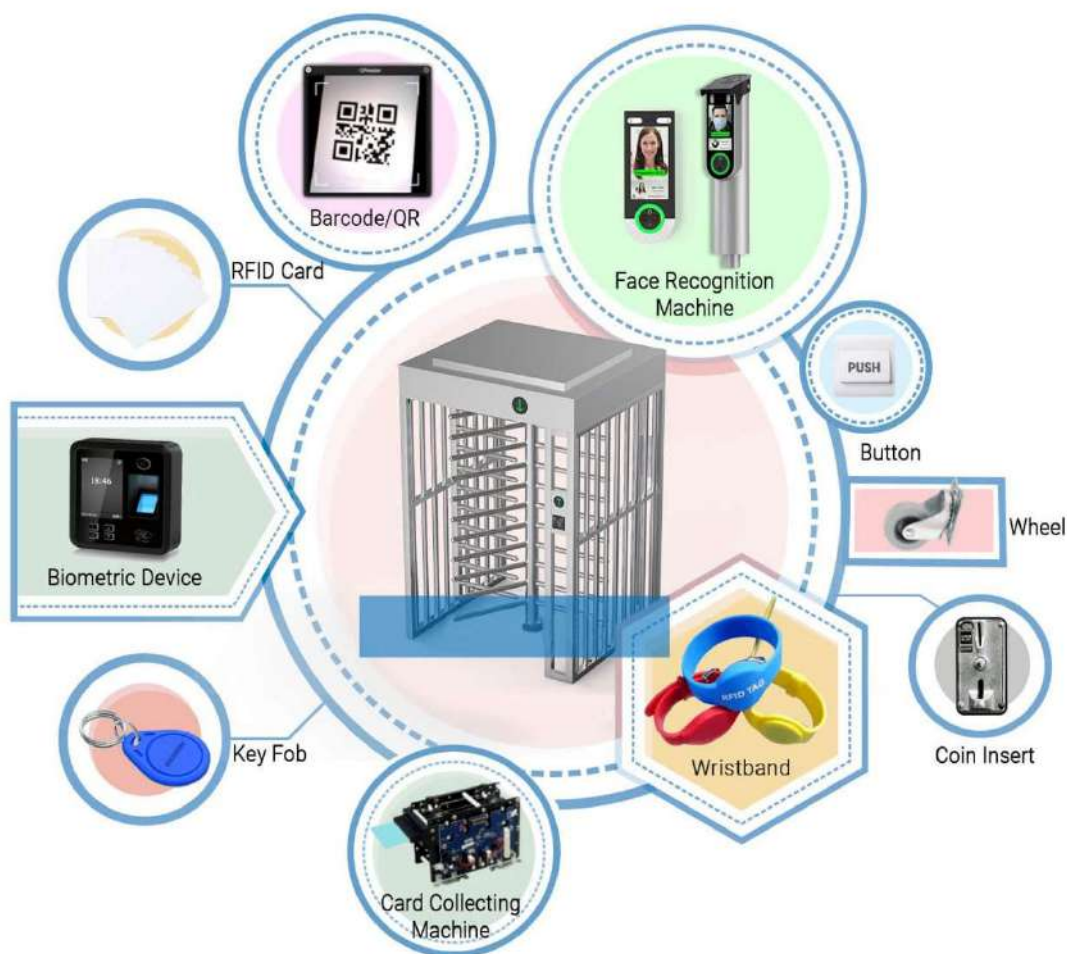

ŠIROKÝ ROZSAH INTEGRÁCIE

- **Rozpoznávanie tváre**
  Dynamické rozpoznávanie tváre, bezkontaktné a trendové riešenia
- **Skener čiarových / QR kódov**
  Pripojte sa pomocou mini PC alebo prístupového ovládača a používajte
  Podpora telefónneho alebo papierového čiarového/QR kódu
- **RFID karta**
  Všetky druhy čítačky RFID kariet, ako napríklad Mifare, EM karty, HID karty, privesok na kľúče, náramok...
- **Biometrické zariadenie**
  Podpora odtlačku prsta, RFID karty, hesla
  Populárne a bezpečné riešenia riadenia prístupu
- **Privesok na kľúče**
  Typ RFID, používaný hlavne v bytoch
- **Zberač kariet**
  Riešenie sa používa hlavne v parku, budove pre návštevníkov
- **Náramok**
  Typ RFID, používaný hlavne v bazénoch a posilňovni
- **Vhadzovanie mincí**
  Riešenie je hlavne pre autobusové stanice alebo WC
- **Kolieska**
  Integrované pre pohyblivé a prenosné turnikety
- **Tlačidlo**
  Odchod voľným prechodom / stlačením tlačidla
- **Ovládač prístupu 3. strany**
  Všetky naše turnikety môžu byť integrované s ľubovoľným ovládačom prístupu 3. strany