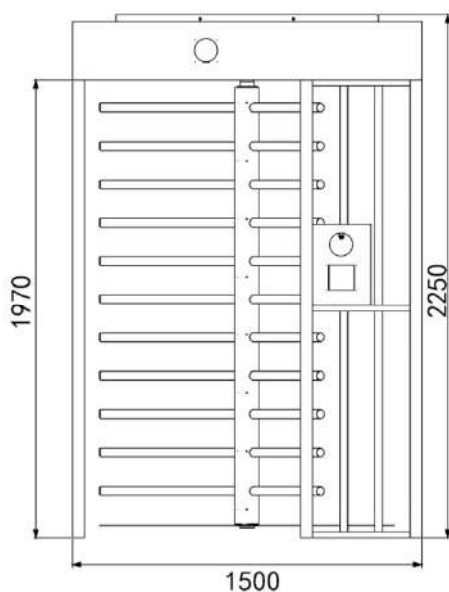

Neponúkame len turniketové brány
Ponúkame riešenia úplnej kontroly prístupu

Špecifikácia

Model č.	DS401FS
Typ	Celotelový turniket so zastrešením
Komunikácia	Suchý kontakt, reléový signál, RS485
Materiál rámu	nehrdzavejúca oceľ 304
Podpora ramena	120° rotory s 3 sekciami alebo 90° rotory so 4 sekciami
Rozmery	1500 × 1350 × 2250 mm
Čistá hmotnosť	250 kg/ks
Šírka priechodu	1 priechod, 650 mm/priechod
Smer prechodu	Jednosmerný / obojsmerný
MCBF	5 miliónov
Napájanie	AC 220V/110V, 50/60Hz
Prevádzkové napätie	24V DC
Spotreba energie	40 Wattov
Prevádzková teplota	-15 °C - 60 °C
Prevádzková vlhkosť	0 ~ 95% (bez zmrazenia)
Pracovné prostredie	Vnútorne / vonkajšie
Kapacita	35 - 40 osôb za minútu
LED indikátor	Áno
Núdzový stav	Automatické rameno sa otvorí pri vypnutí