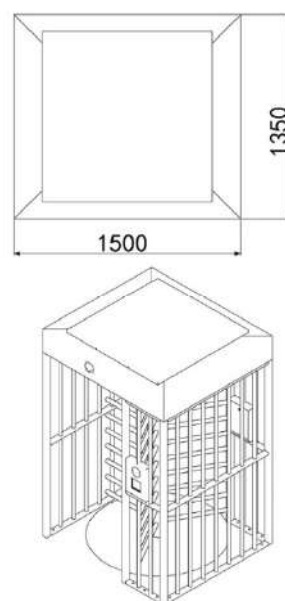

Neponúkame len turniketové brány
Ponúkame riešenia úplnej kontroly prístupu

Špecifikácia

Model č.	DS401FS
Typ	Celotelový turniket so zastrešením
Komunikácia	Suchý kontakt, reléový signál, RS485
Materiál rámu	nehrdzavejúca oceľ 304
Podpora ramena	120° rotory s 3 sekciami alebo 90° rotory so 4 sekciami
Rozmery	1500 × 1350 × 2250 mm
Čistá hmotnosť	250 kg/ks
Šírka priechodu	1 priechod, 650 mm/priechod
Smer prechodu	Jednosmerný / obojsmerný
MCBF	5 miliónov
Napájanie	AC 220V/110V, 50/60Hz
Prevádzkové napätie	24V DC
Spotreba energie	40 Wattov
Prevádzková teplota	-15 °C - 60 °C
Prevádzková vlhkosť	0 ~ 95% (bez zmrazenia)
Pracovné prostredie	Vnútorne / vonkajšie
Kapacita	35 - 40 osôb za minútu
LED indikátor	Áno
Núdzový stav	Automatické rameno sa otvorí pri vypnutí