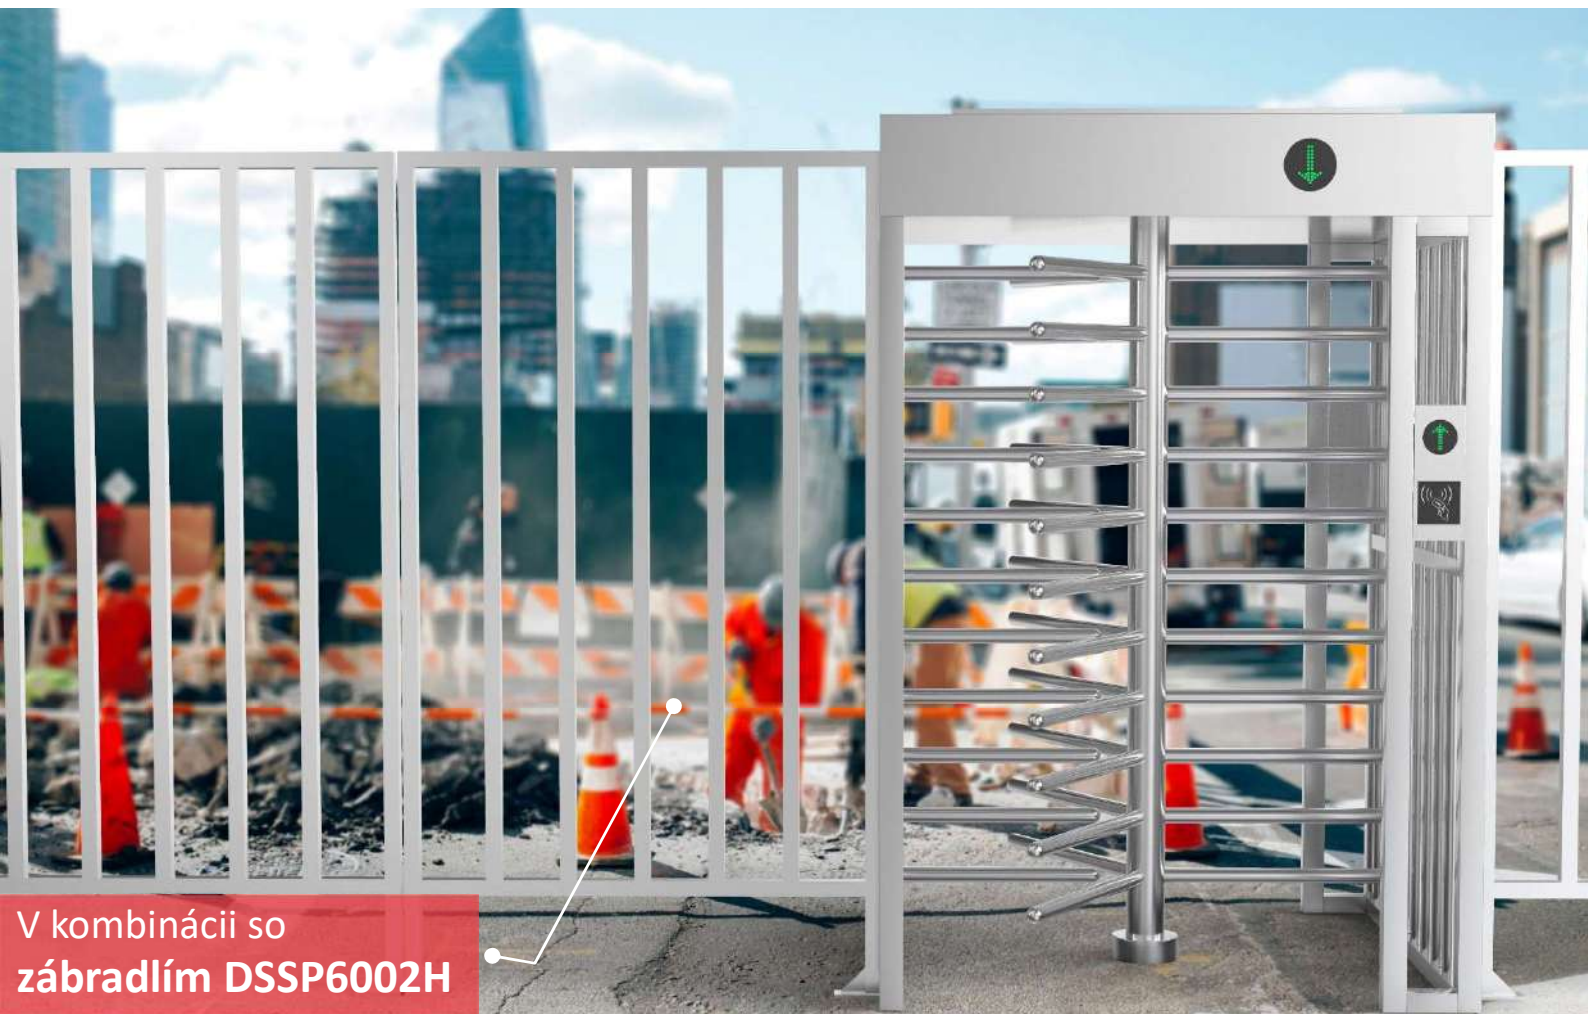

DaoSafe**CELOTELOVÝ TURNIKET****MODEL DS401FS**
Celotelový turniket
so zastrešením

BEZPEČNOSŤ

DIZAJN

CENA

Popis

- DS401FS celotelový turniket so zastrešením na ochranu tela pred nepriaznivým počasím a aby sa zabránilo neoprávnenému vstupu osobám, ktoré by chceli preliezť.
- Telo je vyrobené z brúsenej nehrdzavejúcej ocele, ktorá je robustná, tuhá, vodotesná a odolná proti hrdzi.
- Je ideálny pre vnútorné aj vonkajšie prostredie.
- Pevná strecha, ochráni pred dažďom, odoláva nepriaznivému počasiu a neoprávnenému vniknutiu. Možnosť voľby materiálu - nerezová oceľ 304 alebo 316. Štandardný rozmer je 1,5m (D) X1. 3m (Š), ktorý je možné prispôbiť.
- Má štandardný reléový signál, ktorý je možné integrovať s akýmkoľvek systémom riadenia prístupu tretích strán (napr.: RFID, odtlačok prsta alebo biometrické čítacie zariadenie).
- Podporuje akýkoľvek typ riešenia externého zariadenia. (napr.: displej, počítač, čítačka, rozpoznávanie tváre, tlačidlo, zberač kariet, RFID náramkový zberač, vkladanie mincí, čítačka čiarových/QR kódov).
- V prípade núdze sa turniketová brána automaticky otvorí, aby sa umožnil voľný priechod pri vypnutí napájania.
- Je vhodný pre oblasti s vysokou bezpečnosťou. (napr.: veľvyslanectvo, štadión, banka, väzenie, ropné pole, stavenisko, stanica).

V kombinácii s
bezpečnostnou bránou
pre chodcov DSSP6004

Celotelový turniket DS401FS je jednoprechodový typ s dažďovým krytom, ktorý je ideálny na použitie vo vonkajších priestoroch v kombinácii so zábradlím DSSP6002H a bránou pre chodcov DSSP6004 je vhodný pre zásobovanie a prechod pre hendikepované osoby.