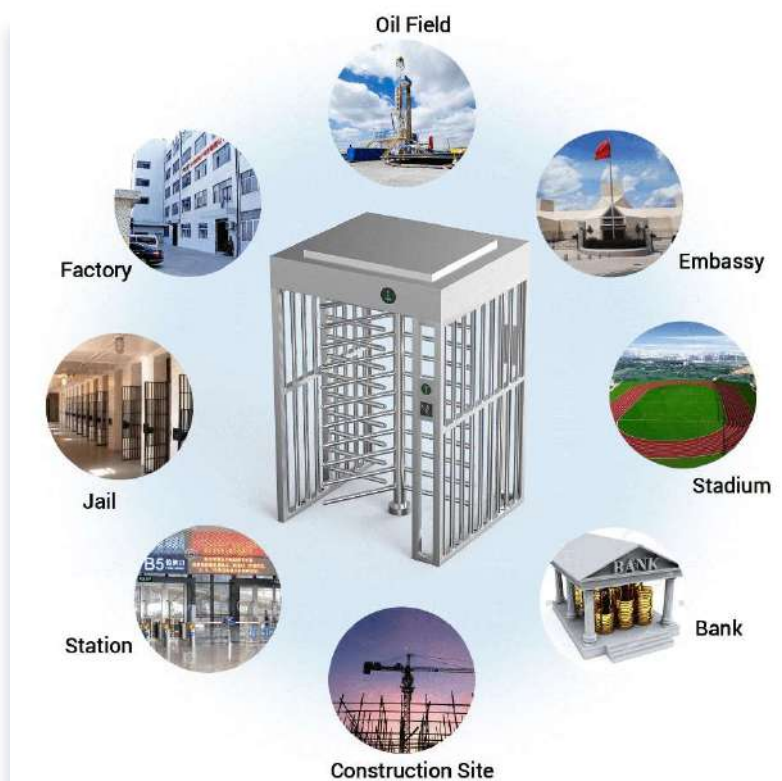

Funkcie

- ✓ Výkon s dlhou životnosťou, vysoká spoľahlivosť prevádzky a rýchla odozva.
- ✓ Funkcia proti sledovaniu: naraz prechádza iba jedna osoba.
- ✓ Nadradená funkcia kľúča: v prípade núdze je možné manuálne ovládať otváranie / zatváranie turniketu.
- ✓ Mechanizmus je vybavený automaticky regulovaným hydraulickým vyrovnávacím zariadením. Žiadny hluk a náraz pri prevádzke.
- ✓ Je možné zvoliť turniket jednosmerný alebo obojsmerný.
- ✓ Funkcia automatického resetovania: turniketové rameno sa automaticky uzamkne do 5 sekúnd (možnosť nastavenia), ak osoba mešká so vstupom.
- ✓ LED indikátor (červený × znamená zákaz vstupu; zelená → znamená vstup).
- ✓ Štruktúra turniketu obsahuje obal káblov vo vnútri tela.
- ✓ Štruktúra krúžkového krytu na vrchu a spodku na jeho zatriktívnenie.
- ✓ Konštrukcia ramena s koncovým krytom z nehrdzavejúcej ocele.
- ✓ Jednoduchá inštalácia a údržba.
- ✓ 3-ročná záručná podpora.