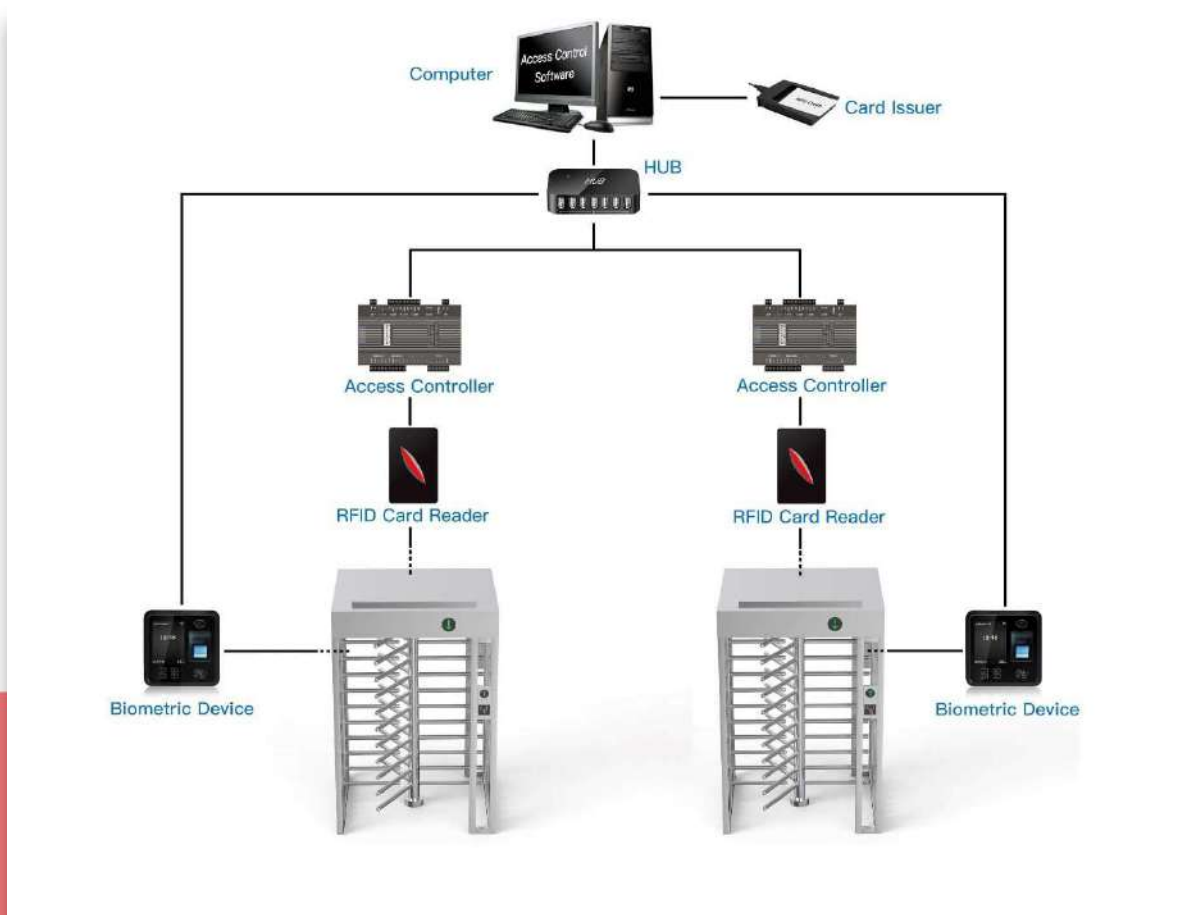

ŠIROKÝ ROZSAH INTEGRÁCIE

- **Rozpoznávanie tváre**
Dynamické rozpoznávanie tváre, bezkontaktné a trendové riešenia
- **Skener čiarových / QR kódov**
Pripojte sa pomocou mini PC alebo prístupového ovládača a používajte
Podpora telefónneho alebo papierového čiarového/QR kódu
- **RFID karta**
Všetky druhy čítačky RFID kariet, ako napríklad Mifare, EM karty, HID karty, privesok na kľúče, náramok...
- **Biometrické zariadenie**
Podpora odtlačku prsta, RFID karty, hesla
Populárne a bezpečné riešenia riadenia prístupu
- **Privesok na kľúče**
Typ RFID, používaný hlavne v bytoch
- **Zberač kariet**
Riešenie sa používa hlavne v parku, budove pre návštevníkov
- **Náramok**
Typ RFID, používaný hlavne v bazénoch a posilňovni
- **Vhadzovanie mincí**
Riešenie je hlavne pre autobusové stanice alebo WC
- **Kolieska**
Integrované pre pohyblivé a prenosné turnikety
- **Tlačidlo**
Odchod voľným prechodom / stlačením tlačidla
- **Ovládač prístupu 3. strany**
Všetky naše turnikety môžu byť integrované s ľubovoľným ovládačom prístupu 3. strany

V kombinácii s
bezpečnostnou bránou
pre chodcov DSSP6004

Celotelový turniket DS401FS je jednoprechodový typ s dažďovým krytom, ktorý je ideálny na použitie vo vonkajších priestoroch v kombinácii so zábradlím DSSP6002H a bránou pre chodcov DSSP6004 je vhodný pre zásobovanie a prechod pre hendikepované osoby.

V kombinácii so
zábradlím DSSP6002H

Systemová integrácia

Poznámky:

- Riadiaca doska turniketu podporuje prácu s akýmkoľvek reléovým signálom a podporuje integráciu s akýmkoľvek systémom riadenia prístupu 3. strany: RFID, BIOMETRICKÝ, QR / ČIAROVÝ KÓD atď.
- Viac prístupových riadiacich dosiek je možné pripojiť pomocou TCP/IP cez sieťový kábel, ovládanie centrálnym počítačom.
- Riadiaca doska turniketu je aj s výstupom RS232 s možnosťou pripojenia k mini PC. Turniket sa otvorí po prijatí jednoduchého kódu počítačom, ktorý je vhodný pre komplikované riešenie systému predaja lístkov.