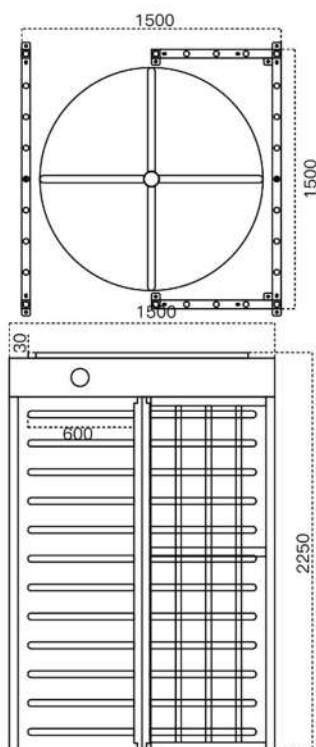

## Špecifikácie

Model č.	DS401FS
Typ	Celotelový turniket so zastrešením
Značka	Daosafe
Farba	Čierna alebo modrá
Materiál rámu	Oceľ + vypaľovaný náter
Podporované ramená	120° rotory s 3 sekciami alebo 90° rotormi so 4 sekciami
Rozmery	1500 × 1 500 × 2250 mm
Čistá hmotnosť	260 kg/ks
Šírka priechodu	1 priechod, 650mm
Smer prechodu	Jednosmerný / obojsmerný
MCBF	5 miliónov
Napájanie	AC 220V/110V, 50/60Hz
Prevádzkové napätie	24V DC
Spotreba energie	40W
Prevádzková teplota	-15 °C - 60 °C
Prevádzková vlhkosť	0 ~ 95% (bez zmrazenia)
Pracovné prostredie	Vnútorne / vonkajšie
Kapacita	35 - 40 osôb za minútu
LED indikátor	Áno
Núdzové	Automatické rameno sa otvorí pri vypnutí napájania
Komunikácia	Suchý kontakt, reléový signál, RS485

## Rozmery