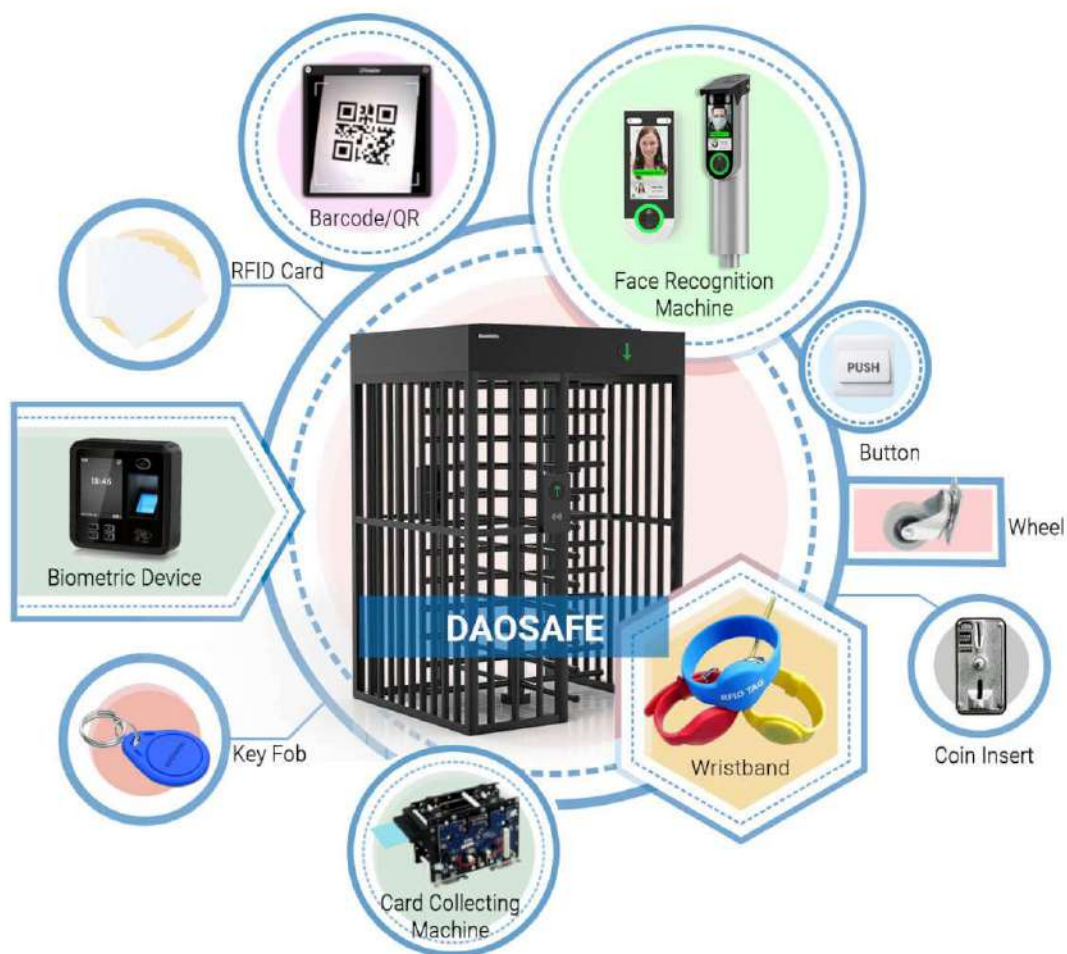

ŠIROKÝ ROZSAH INTEGRÁCIE

- **Rozpoznávanie tváre**
  Dynamické rozpoznávanie tváre, bezkontaktné a trendové riešenia
- **Skener čiarových / QR kódov**
  Pripojte sa pomocou mini PC alebo prístupového ovládača a používajte
  Podpora telefónneho alebo papierového čiarového/QR kódu
- **RFID karta**
  Všetky druhy čítačky RFID kariet, ako napríklad Mifare, EM karty, HID karty, privesok na kľúče, náramok...
- **Biometrické zariadenie**
  Podpora odtlačku prsta, RFID karty, hesla
  Populárne a bezpečné riešenia riadenia prístupu
- **Privesok na kľúče**
  Typ RFID, používaný hlavne v bytoch
- **Zberač kariet**
  Riešenie sa používa hlavne v parku, budove pre návštevníkov
- **Náramok**
  Typ RFID, používaný hlavne v bazénoch a posilňovni
- **Vhadzovanie mincí**
  Riešenie je hlavne pre autobusové stanice alebo WC
- **Kolieska**
  Integrované pre pohyblivé a prenosné turnikety
- **Tlačidlo**
  Odchod voľným prechodom / stlačením tlačidla
- **Ovládač prístupu 3. strany**
  Všetky naše turnikety môžu byť integrované s ľubovoľným ovládačom prístupu 3. strany