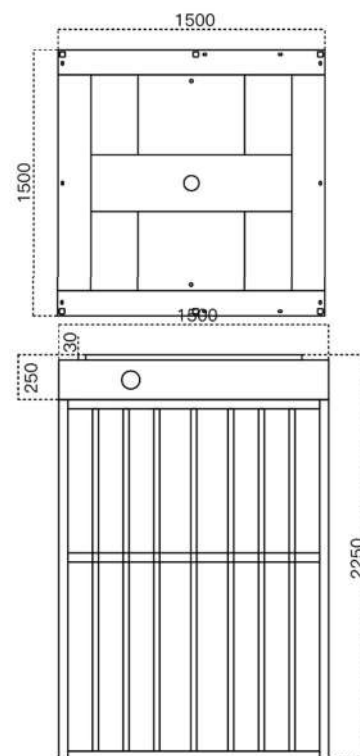

## Špecifikácie

Model č.	DS401FS
Typ	Celotelový turniket so zastrešením
Značka	Daosafe
Farba	Čierna alebo modrá
Materiál rámu	Oceľ + vypaľovaný náter
Podporované ramená	120° rotory s 3 sekciami alebo 90° rotormi so 4 sekciami
Rozmery	1500 × 1 500 × 2250 mm
Čistá hmotnosť	260 kg/ks
Šírka priechodu	1 priechod, 650mm
Smer prechodu	Jednosmerný / obojsmerný
MCBF	5 miliónov
Napájanie	AC 220V/110V, 50/60Hz
Prevádzkové napätie	24V DC
Spotreba energie	40W
Prevádzková teplota	-15 °C - 60 °C
Prevádzková vlhkosť	0 ~ 95% (bez zmrazenia)
Pracovné prostredie	Vnútorne / vonkajšie
Kapacita	35 - 40 osôb za minútu
LED indikátor	Áno
Núdzové	Automatické rameno sa otvorí pri vypnutí napájania
Komunikácia	Suchý kontakt, reléový signál, RS485

## Rozmery