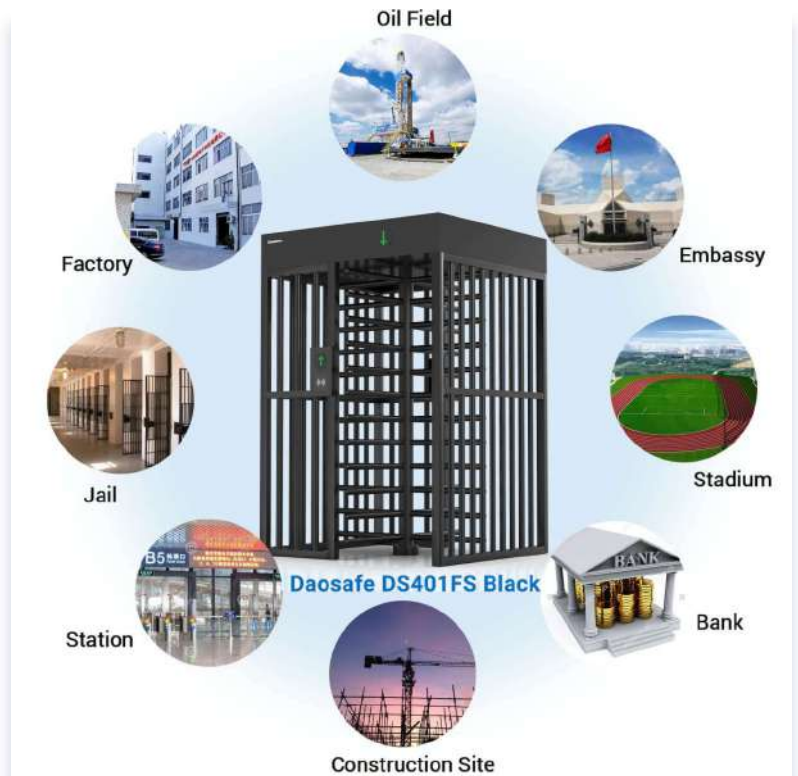

Funkcie

- ✓ Výkon s dlhou životnosťou, vysoká spoľahlivosť prevádzky a rýchla odozva.
- ✓ Funkcia Anti-trailing: naraz prechádza iba jedna osoba.
- ✓ Nadradená funkcia tlačidla: v prípade núdze je možné manuálne ovládať otváranie / zatváranie turniketu.
- ✓ Mechanizmus je vybavený automatickým regulovaným hydraulickým vyrovnávacím zariadením. Žiadny hluk a nárazy pri prevádzke.
- ✓ Je možné zvoliť turniket jednosmerný alebo obojsmerný.
- ✓ Funkcia automatického resetovania: turniketové rameno sa automaticky uzamkne do 5 sekúnd (možnosť nastavenia), ak osoba mešká so vstupom.
- ✓ LED indikátor (červený × znamená zákaz vstupu; zelená → znamená vstup).
- ✓ Štruktúra tela turniketu je navrhnutá tak, aby obsahovala kábel vo vnútri puzdra tela.
- ✓ Štruktúra krúžkového krytu na vrchu a spodku pre jeho skrášlenie.
- ✓ Konštrukcia ramena s koncovým krytom z nehrdzavejúcej ocele.
- ✓ Jednoduchá inštalácia a údržba.
- ✓ 3-ročná záručná podpora.