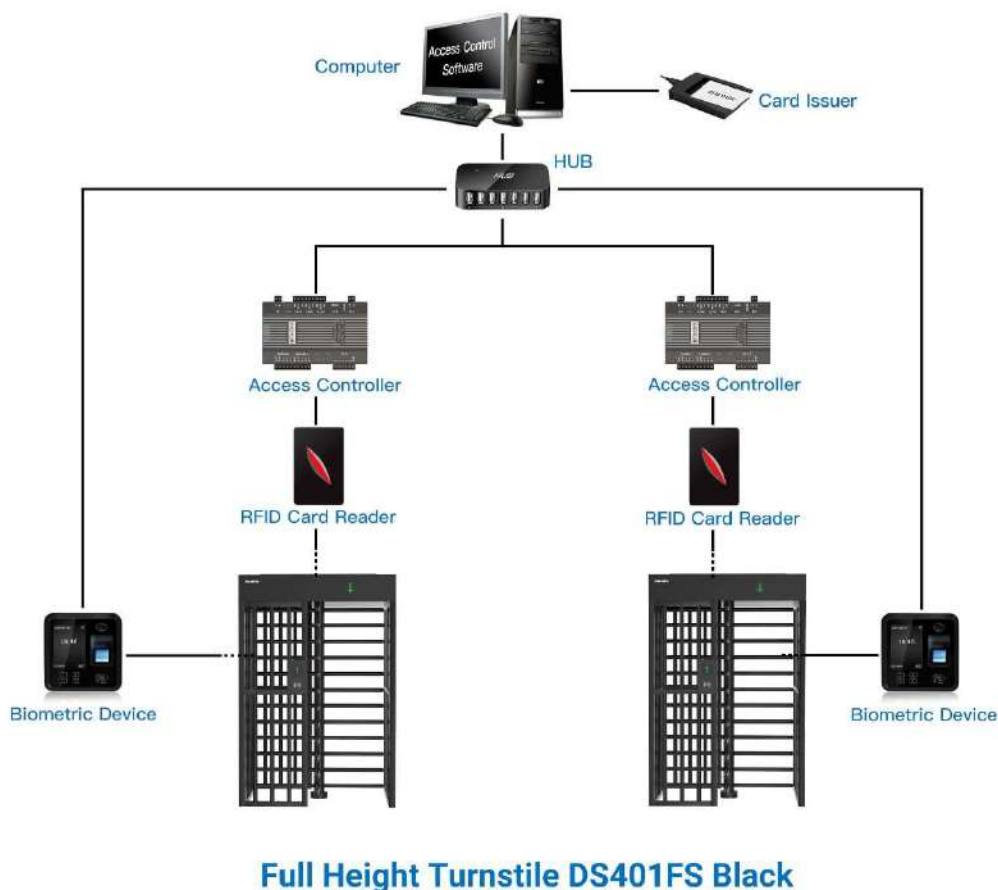

## ŠIROKÝ ROZSAH INTEGRÁCIE

- **Rozpoznávanie tváre**  
Dynamické rozpoznávanie tváre, bezkontaktné a trendové riešenia
- **Skener čiarových / QR kódov**  
Pripojte sa pomocou mini PC alebo prístupového ovládača a používajte  
Podpora telefónneho alebo papierového čiarového/QR kódu
- **RFID karta**  
Všetky druhy čítačky RFID kariet, ako napríklad Mifare, EM karty, HID karty, privesok na kľúče, náramok...
- **Biometrické zariadenie**  
Podpora odtlačku prsta, RFID karty, hesla  
Populárne a bezpečné riešenia riadenia prístupu
- **Privesok na kľúče**  
Typ RFID, používaný hlavne v bytoch
- **Zberač kariet**  
Riešenie sa používa hlavne v parku, budove pre návštevníkov
- **Náramok**  
Typ RFID, používaný hlavne v bazénoch a posilňovni
- **Vhadzovanie mincí**  
Riešenie je hlavne pre autobusové stanice alebo WC
- **Kolieska**  
Integrované pre pohyblivé a prenosné turnikety
- **Tlačidlo**  
Odchod voľným prechodom / stlačením tlačidla
- **Ovládač prístupu 3. strany**  
Všetky naše turnikety môžu byť integrované s ľubovoľným ovládačom prístupu 3. strany

V kombinácii so  
zábradlím DSSP6002H

Celotelový turniket DS401FS je jednoprechodový typ so zastrešením, ktorý je ideálny pre použitie vo vonkajšom prostredí a zvyčajne sa kombinuje so zábradlím DSSP6002H a bránou pre chodcov DSSP6004 pre rozmerný tovar alebo núdzové účely.

### Poznámky:

- Riadiaca doska turniketu podporuje prácu s akýmkoľvek reléovým signálom a podporuje integráciu s akýmkoľvek systémom riadenia prístupu 3. strany: RFID, BIOMETRICKÝ, QR / ČIAROVÝ KÓD atď.
- Viac prístupových riadiacich dosiek je možné pripojiť pomocou TCP/IP cez sieťový kábel, ovládanie centrálnym počítačom.
- Riadiaca doska turniketu je aj s výstupom RS232 s možnosťou pripojenia k mini PC. Turniket sa otvorí po prijatí jednoduchého kódu počítačom, ktorý je vhodný pre komplikované riešenie systému predaja lístkov.