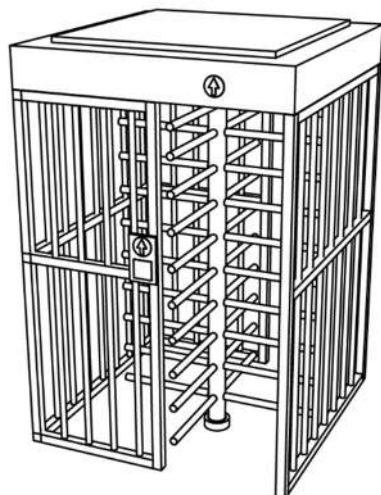

## Funkcie

- ✓ Výkon s dlhou životnosťou, vysoká spoľahlivosť prevádzky a rýchla odozva.
- ✓ Funkcia Anti-trailing: naraz prechádza iba jedna osoba.
- ✓ Nadradená funkcia tlačidla: v prípade núdze je možné manuálne ovládať otváranie / zatváranie turniketu.
- ✓ Mechanizmus je vybavený automatickým regulovaným hydraulickým vyrovnávacím zariadením. Žiadny hluk a nárazy pri prevádzke.
- ✓ Je možné zvoliť turniket jednosmerný alebo obojsmerný.
- ✓ Funkcia automatického resetovania: turniketové rameno sa automaticky uzamkne do 5 sekúnd (možnosť nastavenia), ak osoba mešká so vstupom.
- ✓ LED indikátor (červený × znamená zákaz vstupu; zelená → znamená vstup).
- ✓ Štruktúra tela turniketu je navrhnutá tak, aby obsahovala kábel vo vnútri puzdra tela.
- ✓ Štruktúra krúžkového krytu na vrchu a spodku pre jeho skrášlenie.
- ✓ Konštrukcia ramena s koncovým krytom z nehrdzavejúcej ocele.
- ✓ Jednoduchá inštalácia a údržba.
- ✓ 3-ročná záručná podpora.

## Špecifikácie

Model č.	DS401FS
Typ	Celotelový turniket so zastrešením
Značka	Daosafe
Farba	Čierna alebo modrá
Materiál rámu	Oceľ + vypaľovaný náter
Podporované ramená	120° rotory s 3 sekciami alebo 90° rotormi so 4 sekciami
Rozmery	1500 × 1 500 × 2250 mm
Čistá hmotnosť	260 kg/ks
Šírka priechodu	1 priechod, 650mm
Smer prechodu	Jednosmerný / obojsmerný
MCBF	5 miliónov
Napájanie	AC 220V/110V, 50/60Hz
Prevádzkové napätie	24V DC
Spotreba energie	40W
Prevádzková teplota	-15 °C - 60 °C
Prevádzková vlhkosť	0 ~ 95% (bez zmrazenia)
Pracovné prostredie	Vnútorne / vonkajšie
Kapacita	35 - 40 osôb za minútu
LED indikátor	Áno
Núdzové	Automatické rameno sa otvorí pri vypnutí napájania
Komunikácia	Suchý kontakt, reléový signál, RS485

## Rozmery

V kombinácii so  
zábradlím DSSP6002H

Celotelový turniket DS401FS je jednoprechodový typ so zastrešením, ktorý je ideálny pre použitie vo vonkajšom prostredí a zvyčajne sa kombinuje so zábradlím DSSP6002H a bránou pre chodcov DSSP6004 pre rozmerný tovar alebo núdzové účely.