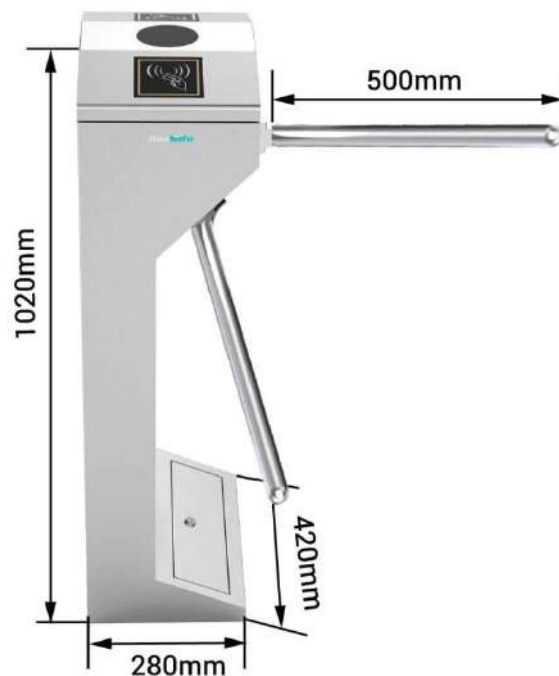

## DS100Z TROJRAMENNÝ TURNIKET

JEDNOSMERNÝ / OBOJSMERNÝ

- Trojramenné turnikety sú kompaktné a nákladovo efektívne bezpečnostné riešenia vstupu/výstupu.
- Telo je vyrobené z brúsenej nehrdzavejúcej ocele, ktorá je robustná, tuhá, vodotesná a odolná proti hrdzi.
- Je ideálny pre vnútorné aj vonkajšie prostredie.
- Má štandardný reléový signál, ktorý je možné integrovať s akýmkoľvek systémom riadenia prístupu tretích strán (napr.: RFID, čítačka odtlačkov prstov alebo biometrické čítacie zariadenie).
- Má dostatočný priestor na pripojenie akéhokoľvek typu externého zariadenia. (napr.: displej, počítaadlo, čítačka, tlačidlo, zberač kariet, vkladanie mincí, čítačka čiarových / QR kódov).
- V prípade núdze sa horizontálne ramená automaticky sklopia, aby sa umožnil voľný prechod pri vypnutí napájania.
- Anti-tailing funkcia: Naraz môže prechádzať iba jedna osoba.
- Je vhodný pre oblasti so bežnou premávkou osôb. (napr.: park, škola, továreň, knižnica, kino, telocvičňa).

## ŠIROKÝ ROZSAH INTEGRÁCIE

## Špecifikácie

Model č.	DS100Z
Značka	Daosafe
Materiál rámu	Nehrdzavejúca oceľ 304
Materiál ramena	Nerezová oceľ (čierna gumová výplň na výber)
Rozmery	420 × 280 × 1020 mm
Hmotnosť	45 kg/ks
Šírka priechodu	550 mm (dĺžka ramena: 500 mm)
Smer prechodu	Jednosmerný / obojsmerný
MCBF	5 miliónov
Napájanie	AC 220V/110V, 50/60Hz
Prevádzkové napätie	24V DC
Spotreba energie	20W
Prevádzková teplota	-15 °C - 60 °C
Prevádzková vlhkosť	0 ~ 95% (bez zmrazenia)
Pracovné prostredie	Vnútorne / vonkajšie
Kapacita	35 - 40 ľudí za minútu
LED indikátor	Áno
Núdzový stav	Automatické sklopenie ramena pri vypnutí
Komunikácia	Suchý kontakt, reléový signál, RS485