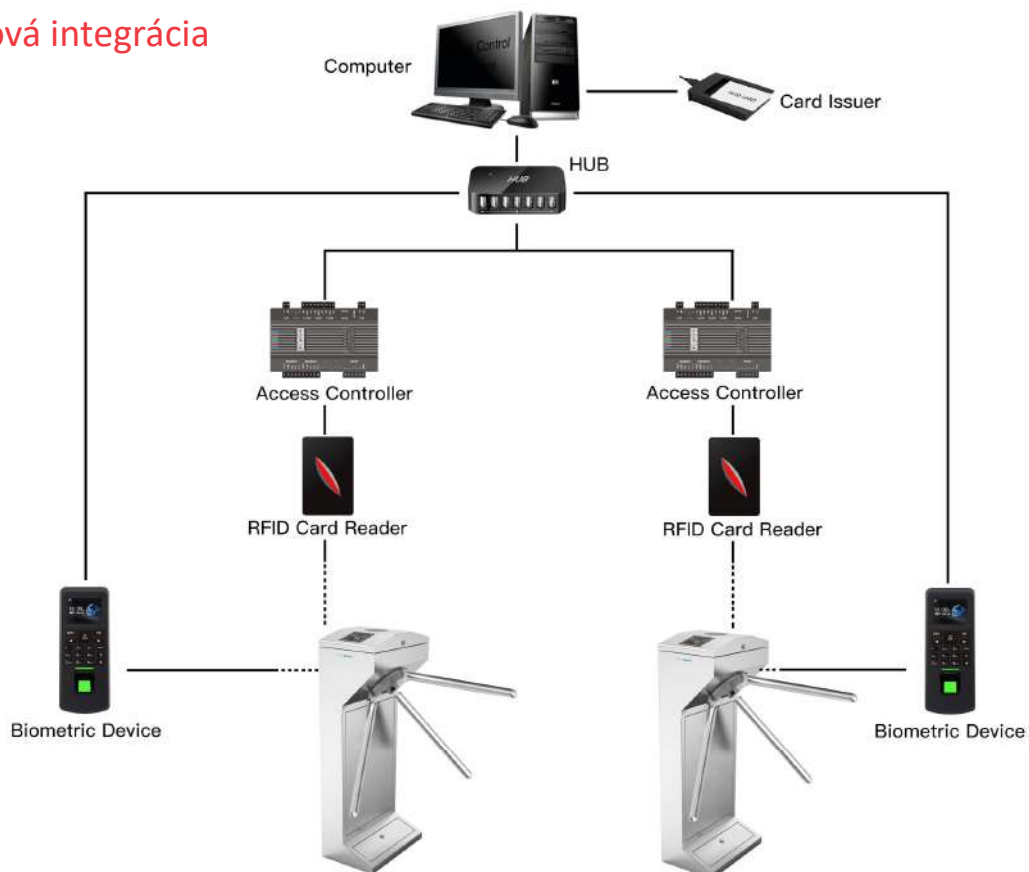

Systemová integrácia